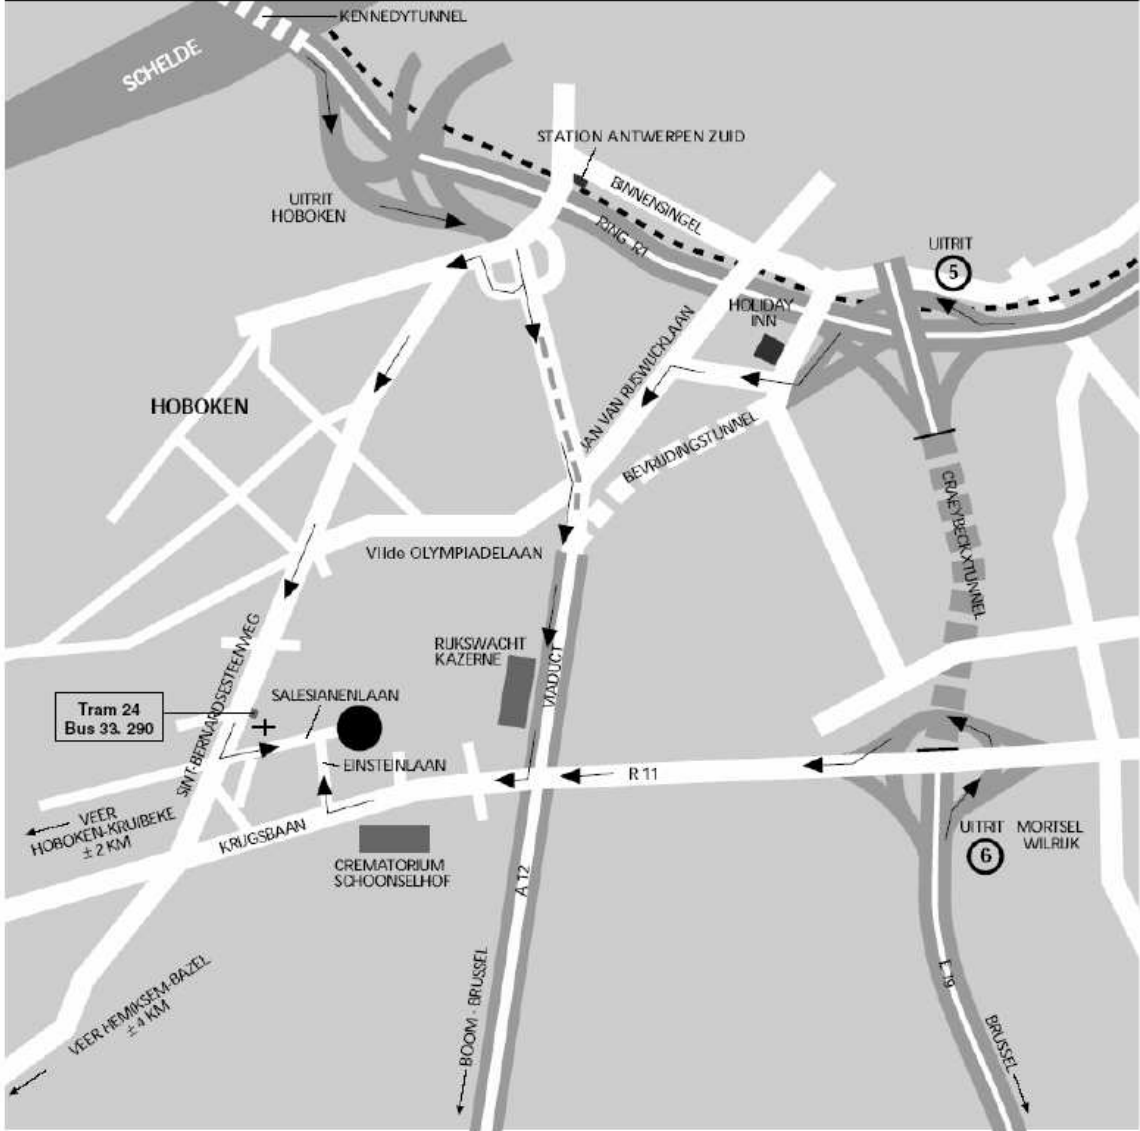

### Ligging en bereikbaarheid Campus Hoboken

**Met de auto** is onze campus het best bereikbaar via de **Boomsessteenweg (N177)**.

- Vanuit richting Brussel: na Vulco links de **R11 Jules Moretuslei** richting Hoboken nemen.
- Vanuit richting Antwerpen: na de Delhaize rechts **R11 Jules Moretuslei** richting Hoboken nemen.
- Even voorbij crematorium Schoonselhof, rechts afslaan (**Einsteinlaan**) tot campus Hoboken.
- Via de **Sint-Bernardsessteenweg** en de Silvertoplaan rijden is ook een optie.
- Vanaf de **Kennedytunnel**: neem de eerste uitrit na de tunnel, neem dan de eerste **afslag richting Boom-Brussel**, neem niet de eerstvolgende afslag (richting Hoboken via Silvertoplaan), neem rechtdoor (**volg richtingsaanwijzing: Wilrijk**), volg de **Boomsessteenweg** tot het kruispunt met de Jules Moretuslei.

**Met het openbaar vervoer :**

- Je reist best **met de trein** naar Antwerpen Centraal. Vandaar ga je naar de Rooseveltplaats, waar je overstapt op:
  - **tram 24**: richting Hoboken (afstappen aan halte Don Bosco);
  - **bus 290/292**: richting Hoboken (afstappen aan halte Schoonselhof – dit is de eindhalte).
- Of je maakt gebruik van:
  - **tram 2**: richting Hoboken, waarna je aan de halte Zwaantjes overstapt op tram 24.
  - **bus 33**: afstappen aan halte Don Bosco.

Raadpleeg de **routeplanner** van De lijn voor concrete reistijden.